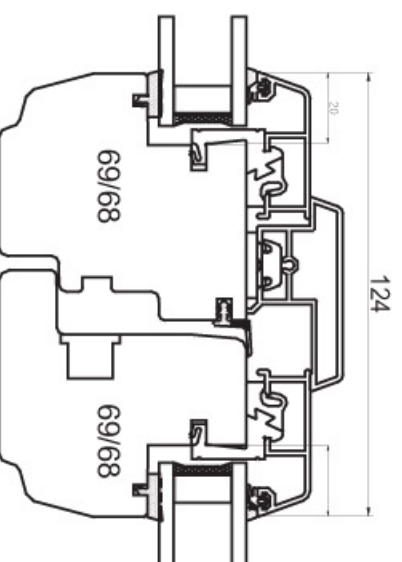

Coupe verticale  
Traverse basse

Coupe horizontale  
Montant

Coupe horizontale  
Battement central

**FENETRE BOIS-METAL PRIMO**  
**Pose en applique**

KONSTRUCTA SA  
23, rue Eugène-Marziano  
1227 Genève  
Tel : 022/308.46.80  
Fax : 022/308.46.89  
E-mail : [info@konstructa.ch](mailto:info@konstructa.ch)