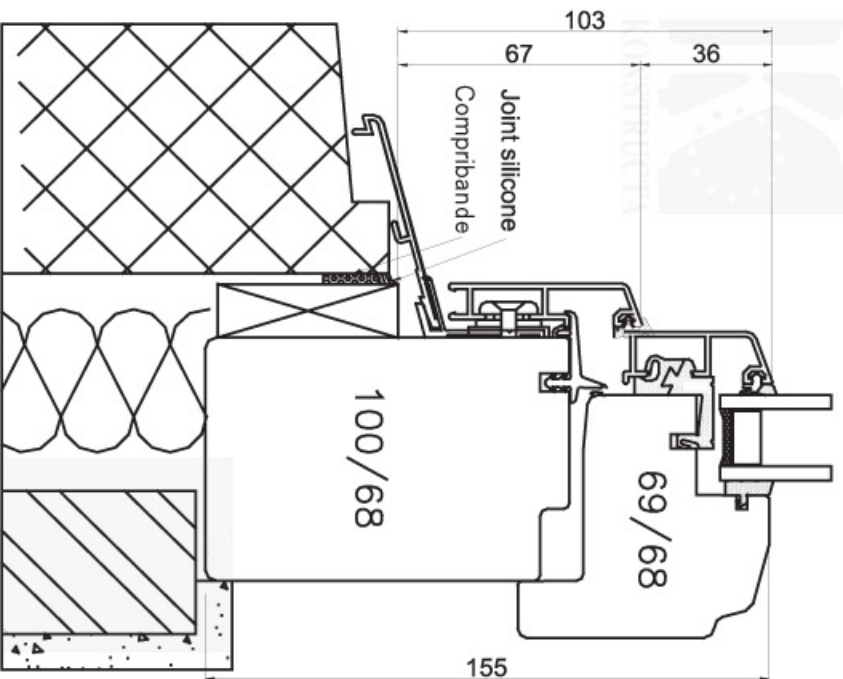

Coupe verticale  
Traverse basse

Coupe horizontale  
Montant

Coupe horizontale  
Battement central

**FENETRE BOIS-METAL PRIMO**  
**Pose en applique**

KONSTRUCTA SA  
23, rue Eugène-Marziano  
1227 Genève  
Tel : 022/308.46.80  
Fax : 022/308.46.89  
E-mail : [info@konstructa.ch](mailto:info@konstructa.ch)