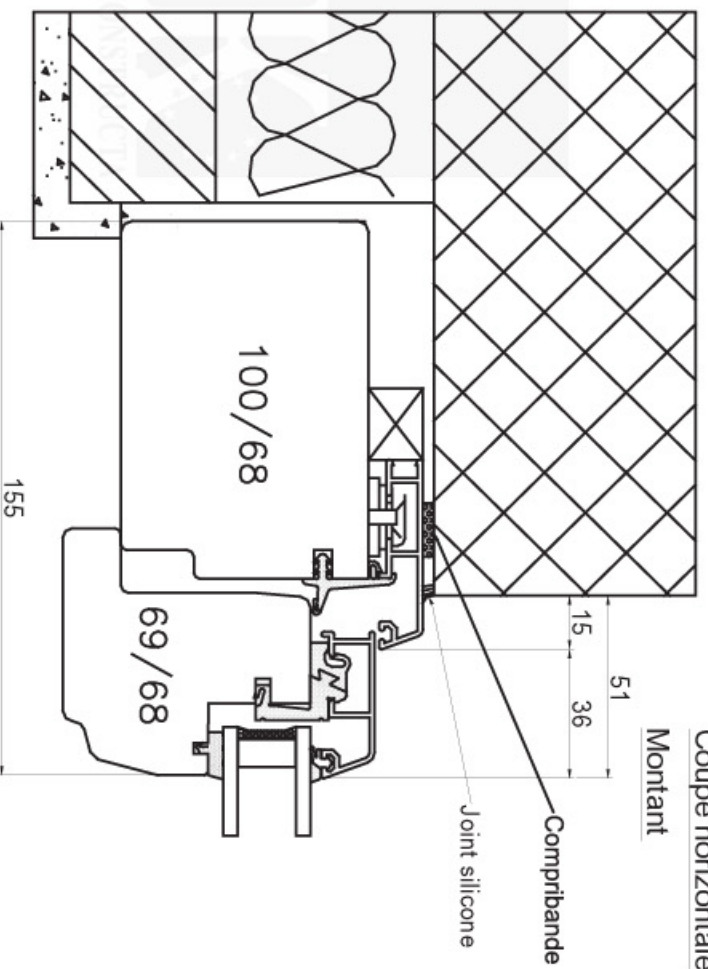

Coupe verticale  
Traverse basse

Coupe horizontale  
Montant

Coupe horizontale  
Battement central

**FENETRE BOIS-METAL PRIMO**  
**Pose en applique**

KONSTRUCTA SA  
23, rue Eugène-Marziano  
1227 Genève  
Tel : 022/308.46.80  
Fax : 022/308.46.89  
E-mail : [info@konstructa.ch](mailto:info@konstructa.ch)