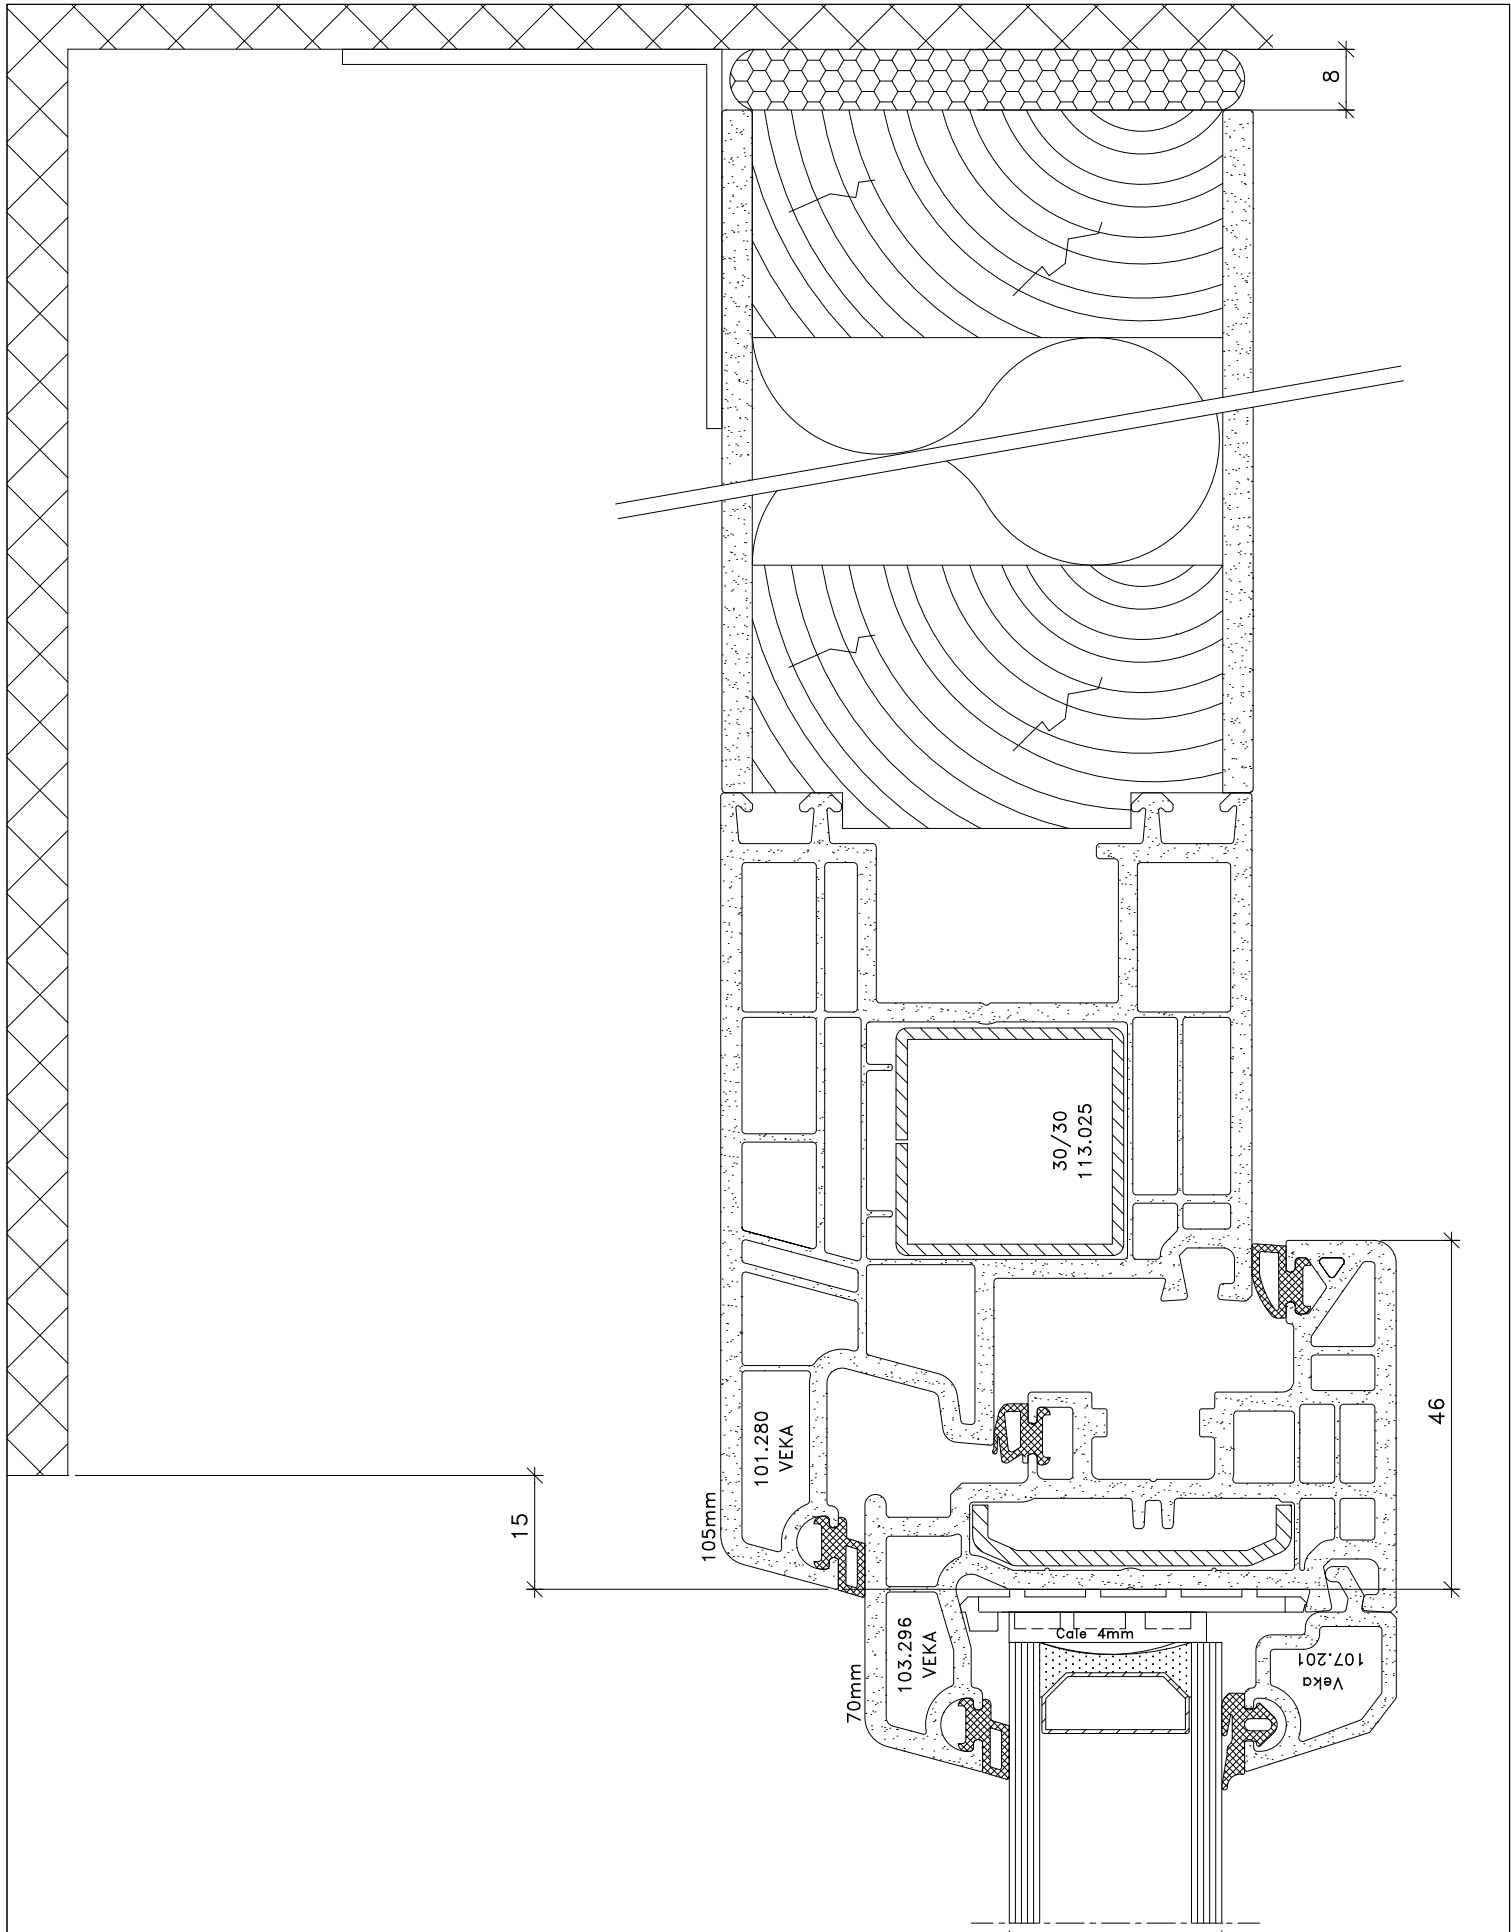

LET IT DESIGN  
**KONSTRUCTA**

Fen?tre PVC <sup>LINE</sup> Soft  
*MD 70 Bas standard*

Sous r?serve de modifications pour  
adaptation au progr?s technique

MD70\_BAS\_1

Echelle:	1:1
Date dessin:	11.04.07
Remplace version du	
Visa de contr?le:	Visa de lib?ration:
Date:	Date:

LET IT DESIGN  
**KONSTRUCTA**

Fen?tre PVC LINE Soft  
 MD 70 Latéral standard

Sous réserve de modifications pour adaptation au progrès technique

MD70\_LAT\_1

Echelle:	1:1
Date dessin:	11.04.07
Remplace version du	
Visa de contrôle:	Visa de libération:
Date:	Date:

Fen?tre PVC LINE Soft  
 MD 70 Haut standard

Sous r servation de modifications pour adaptation au progr s technique

MD70\_HAU\_1

Echelle:	1:1
Date dessin:	11.04.07
Remplace version du	
Visa de contr?le:	Visa de lib�ration:
Date:	Date: