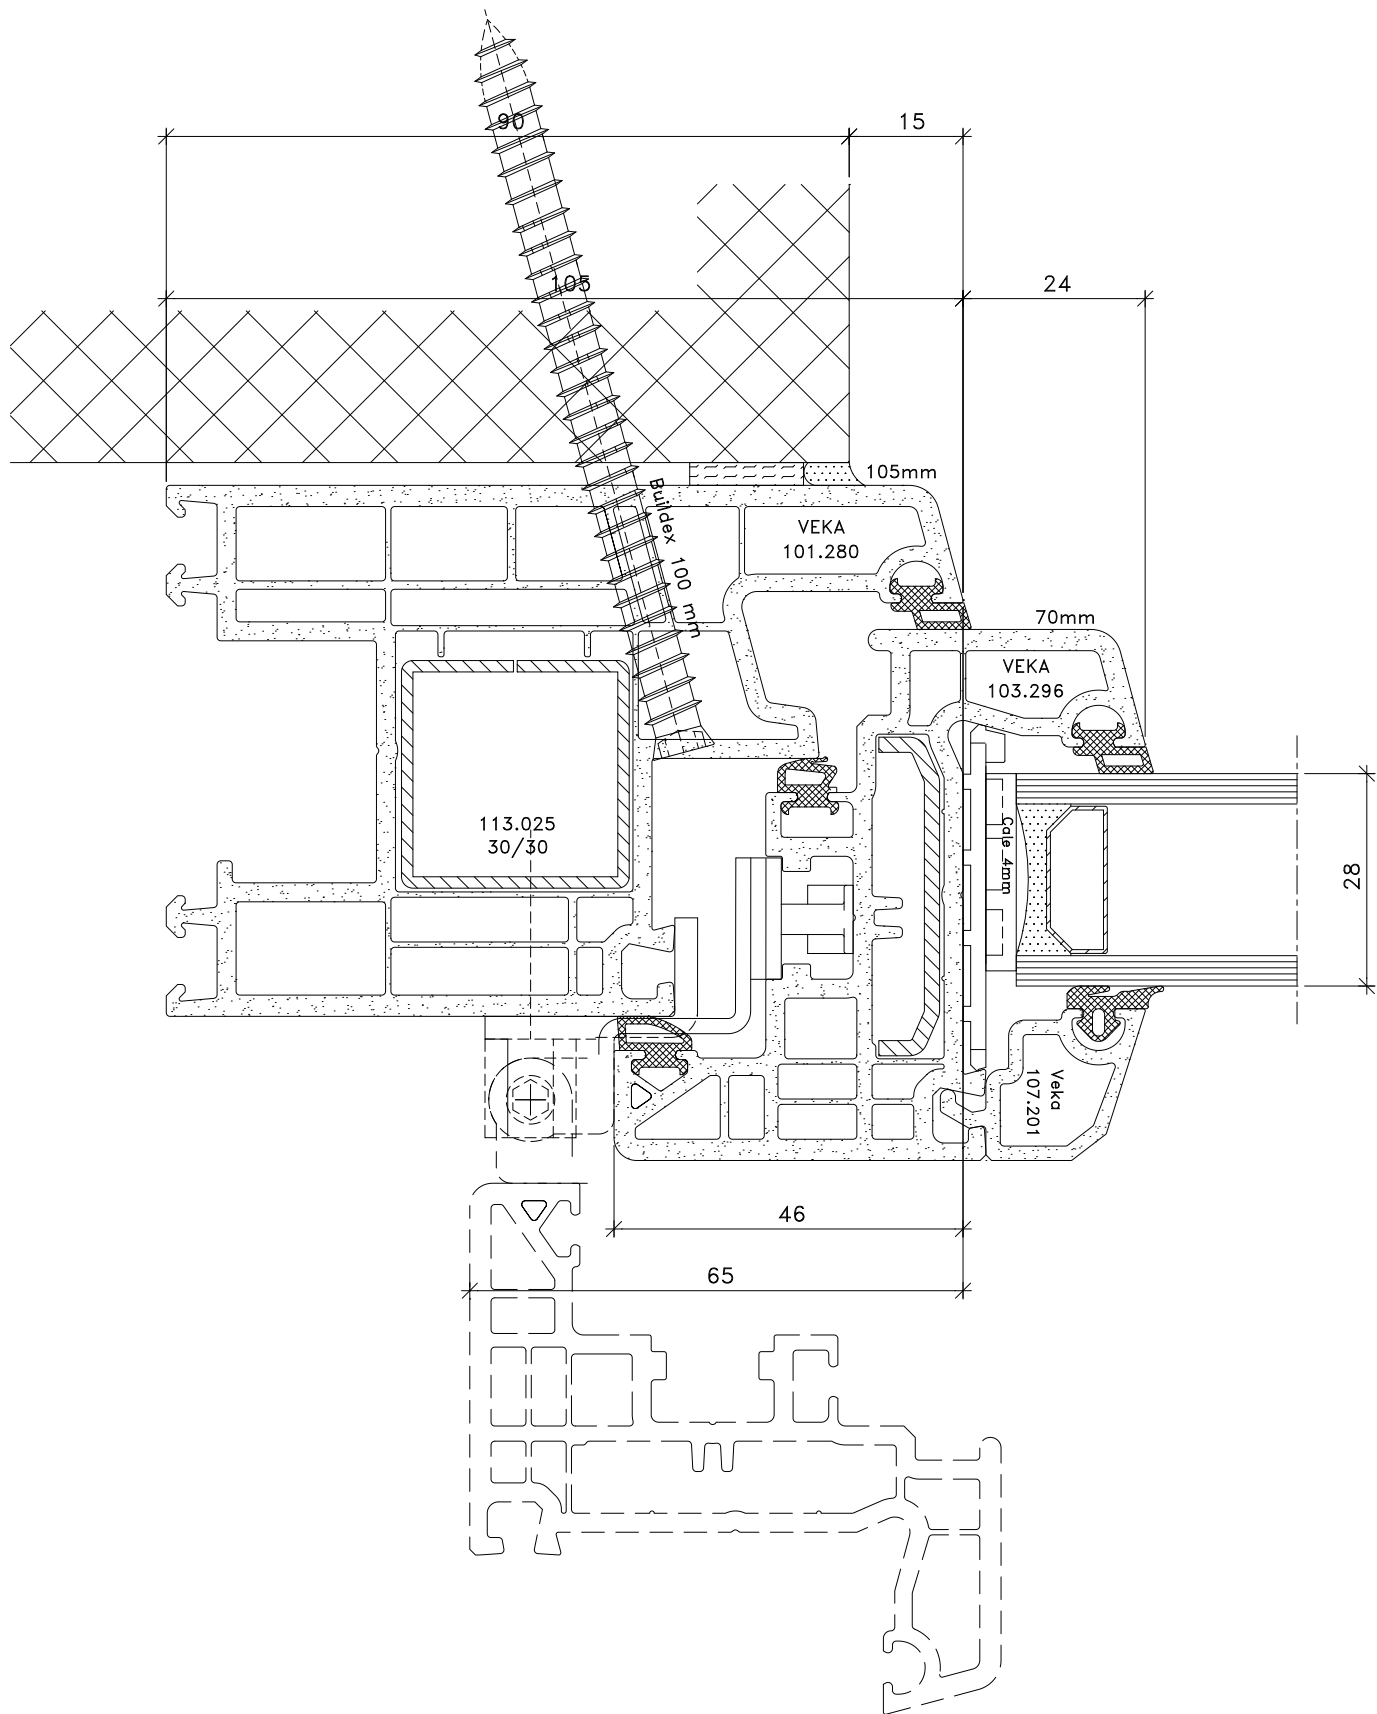

LET IT DESIGN  
**KONSTRUCTA**

Fen?tre PVC <sup>LINE</sup> Soft  
*MD 70 Bas standard*

Sous r?serve de modifications pour  
adaptation au progr?s technique

MD70\_BAS\_1

Echelle:	1:1
Date dessin:	11.04.07
Remplace version du	
Visa de contr?le:	Visa de lib?ration:
Date:	Date:

LET IT DESIGN  
**KONSTRUCTA**

Fen?tre PVC LINE Soft  
 MD 70 Latéral standard

Sous réserve de modifications pour adaptation au progrès technique

MD70\_LAT\_1

Echelle:	1:1
Date dessin:	11.04.07
Remplace version du	
Visa de contrôle:	Visa de libération:
Date:	Date:

Fen?tre PVC LINE Soft  
 MD 70 Haut standard

Sous r servation de modifications pour adaptation au progr s technique

MD70\_HAU\_1

Echelle:	1:1
Date dessin:	11.04.07
Remplace version du	
Visa de contr?le:	Visa de lib�ration:
Date:	Date:

Fen?tre PVC LINE Soft  
 MD 70 Médián standard

Sous réserve de modifications pour adaptation au progrès technique

MD70\_MIL\_1

Echelle:	1:1
Date dessin:	11.04.07
Remplace version du	
Visa de contrôle:	Visa de libération:
Date:	Date: