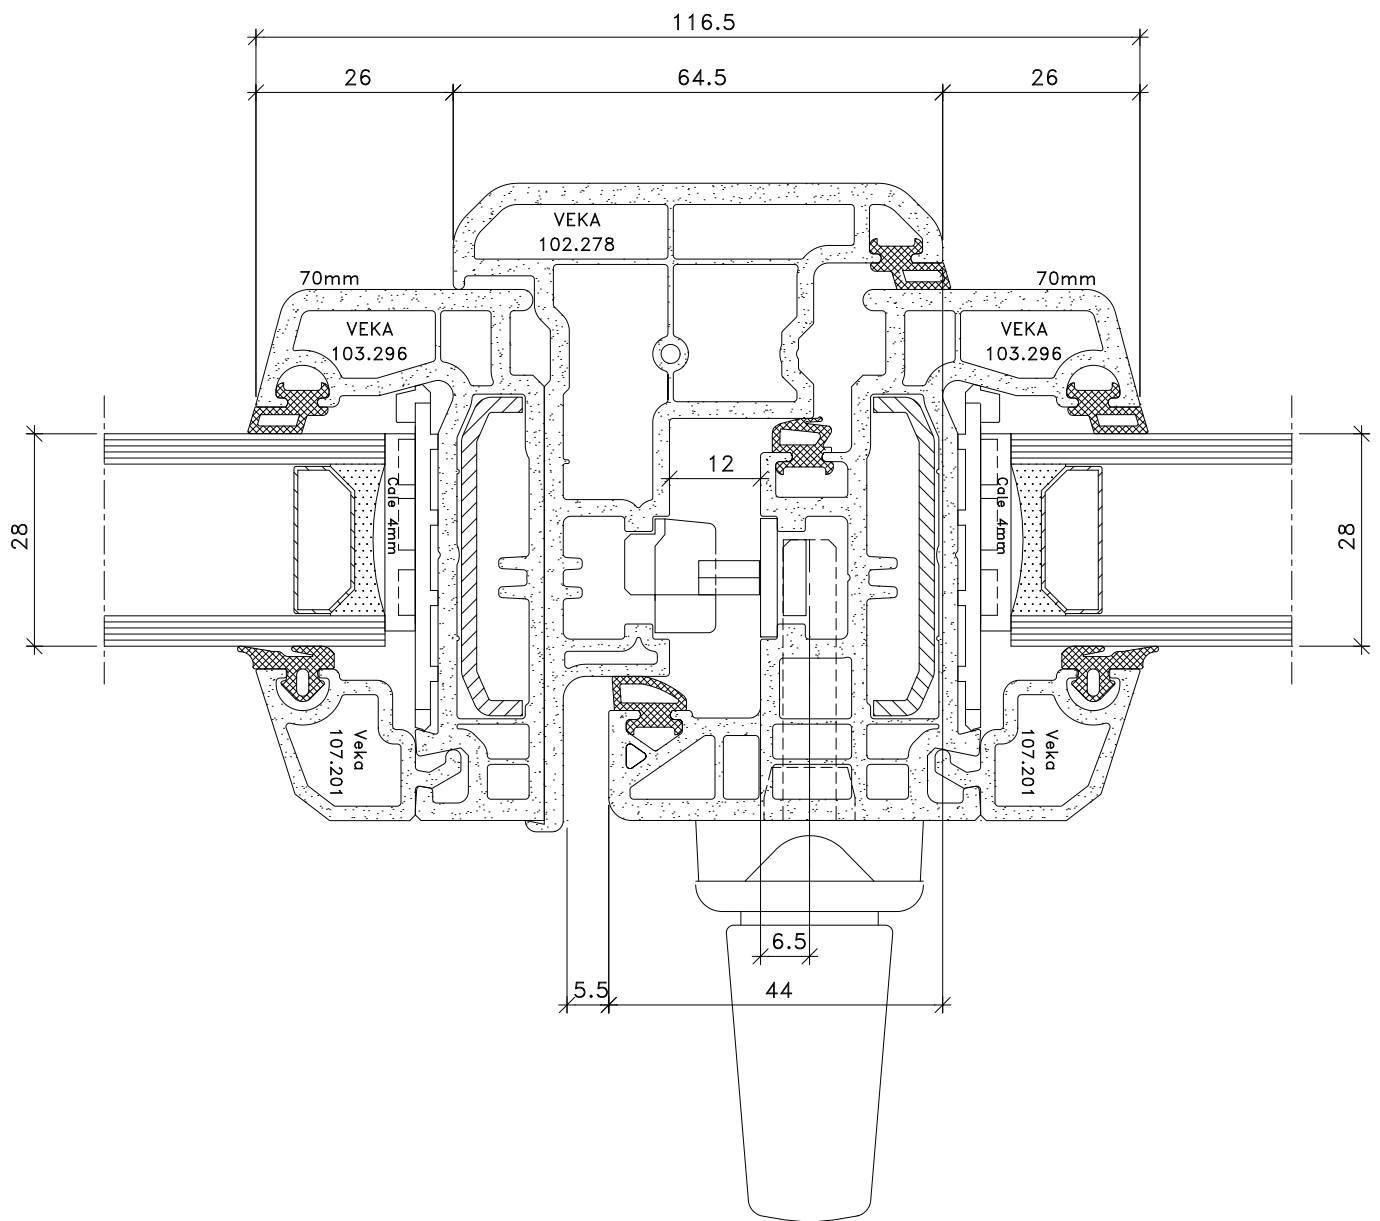

Fen?tre PVC LINE Soft
MD 70 Médián standard

Sous réserve de modifications pour adaptation au progrès technique

MD70_MIL_1

Echelle:	1:1
Date dessin:	11.04.07
Remplace version du	
Visa de contrôle:	Visa de libération:
Date:	Date: