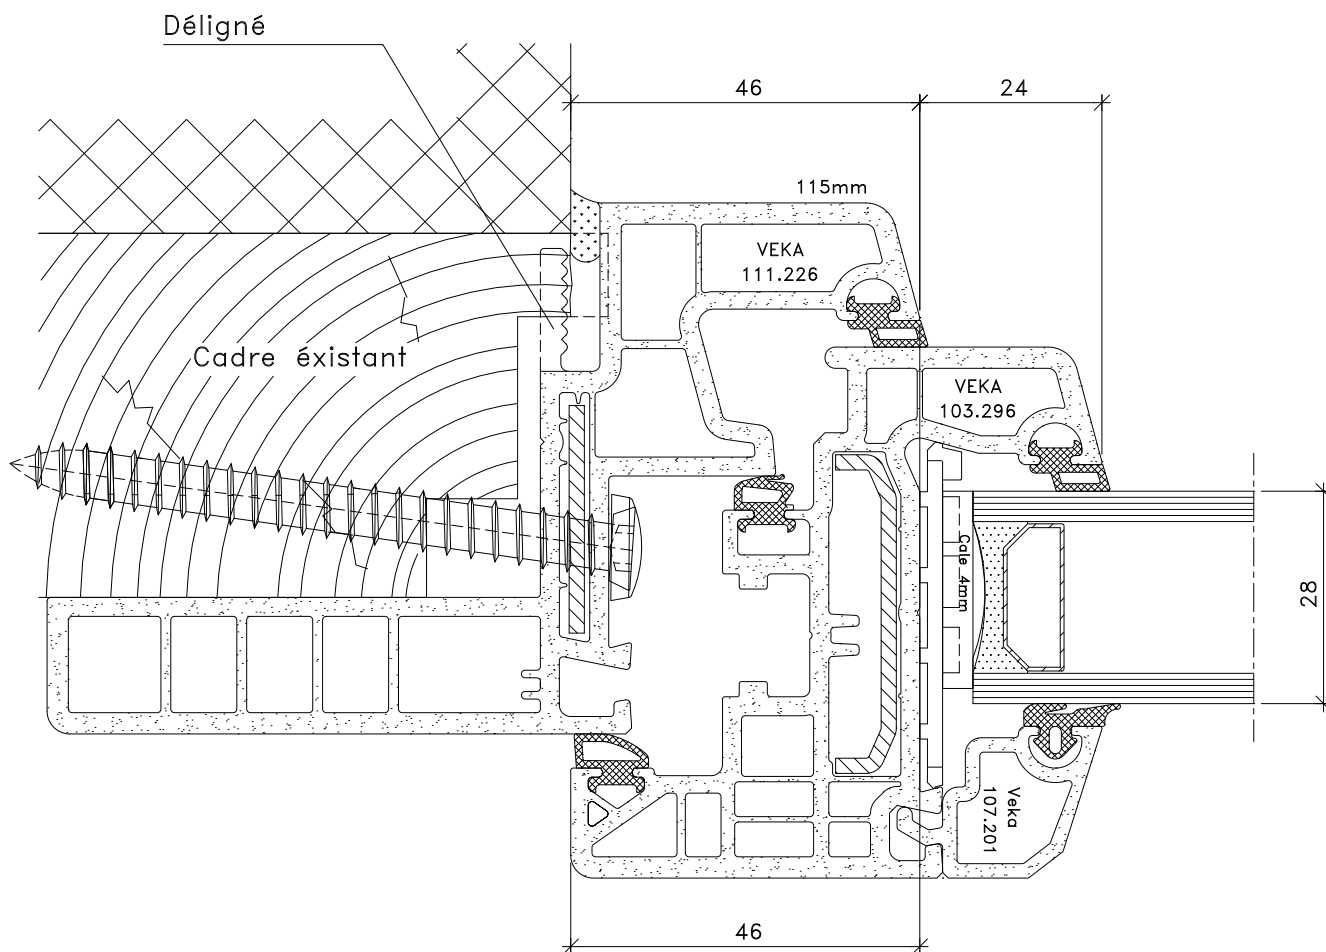

Fen?tre PVC LINE Soft
MD70 Réno Lat. Déligné

Sous réserve de modifications pour adaptation au progrès technique

MD70_RE_LAT_1

Echelle:	1:1
Date dessin:	11.04.07
Remplace version du	
Visa de contrôle:	Visa de libération:
Date:	Date: