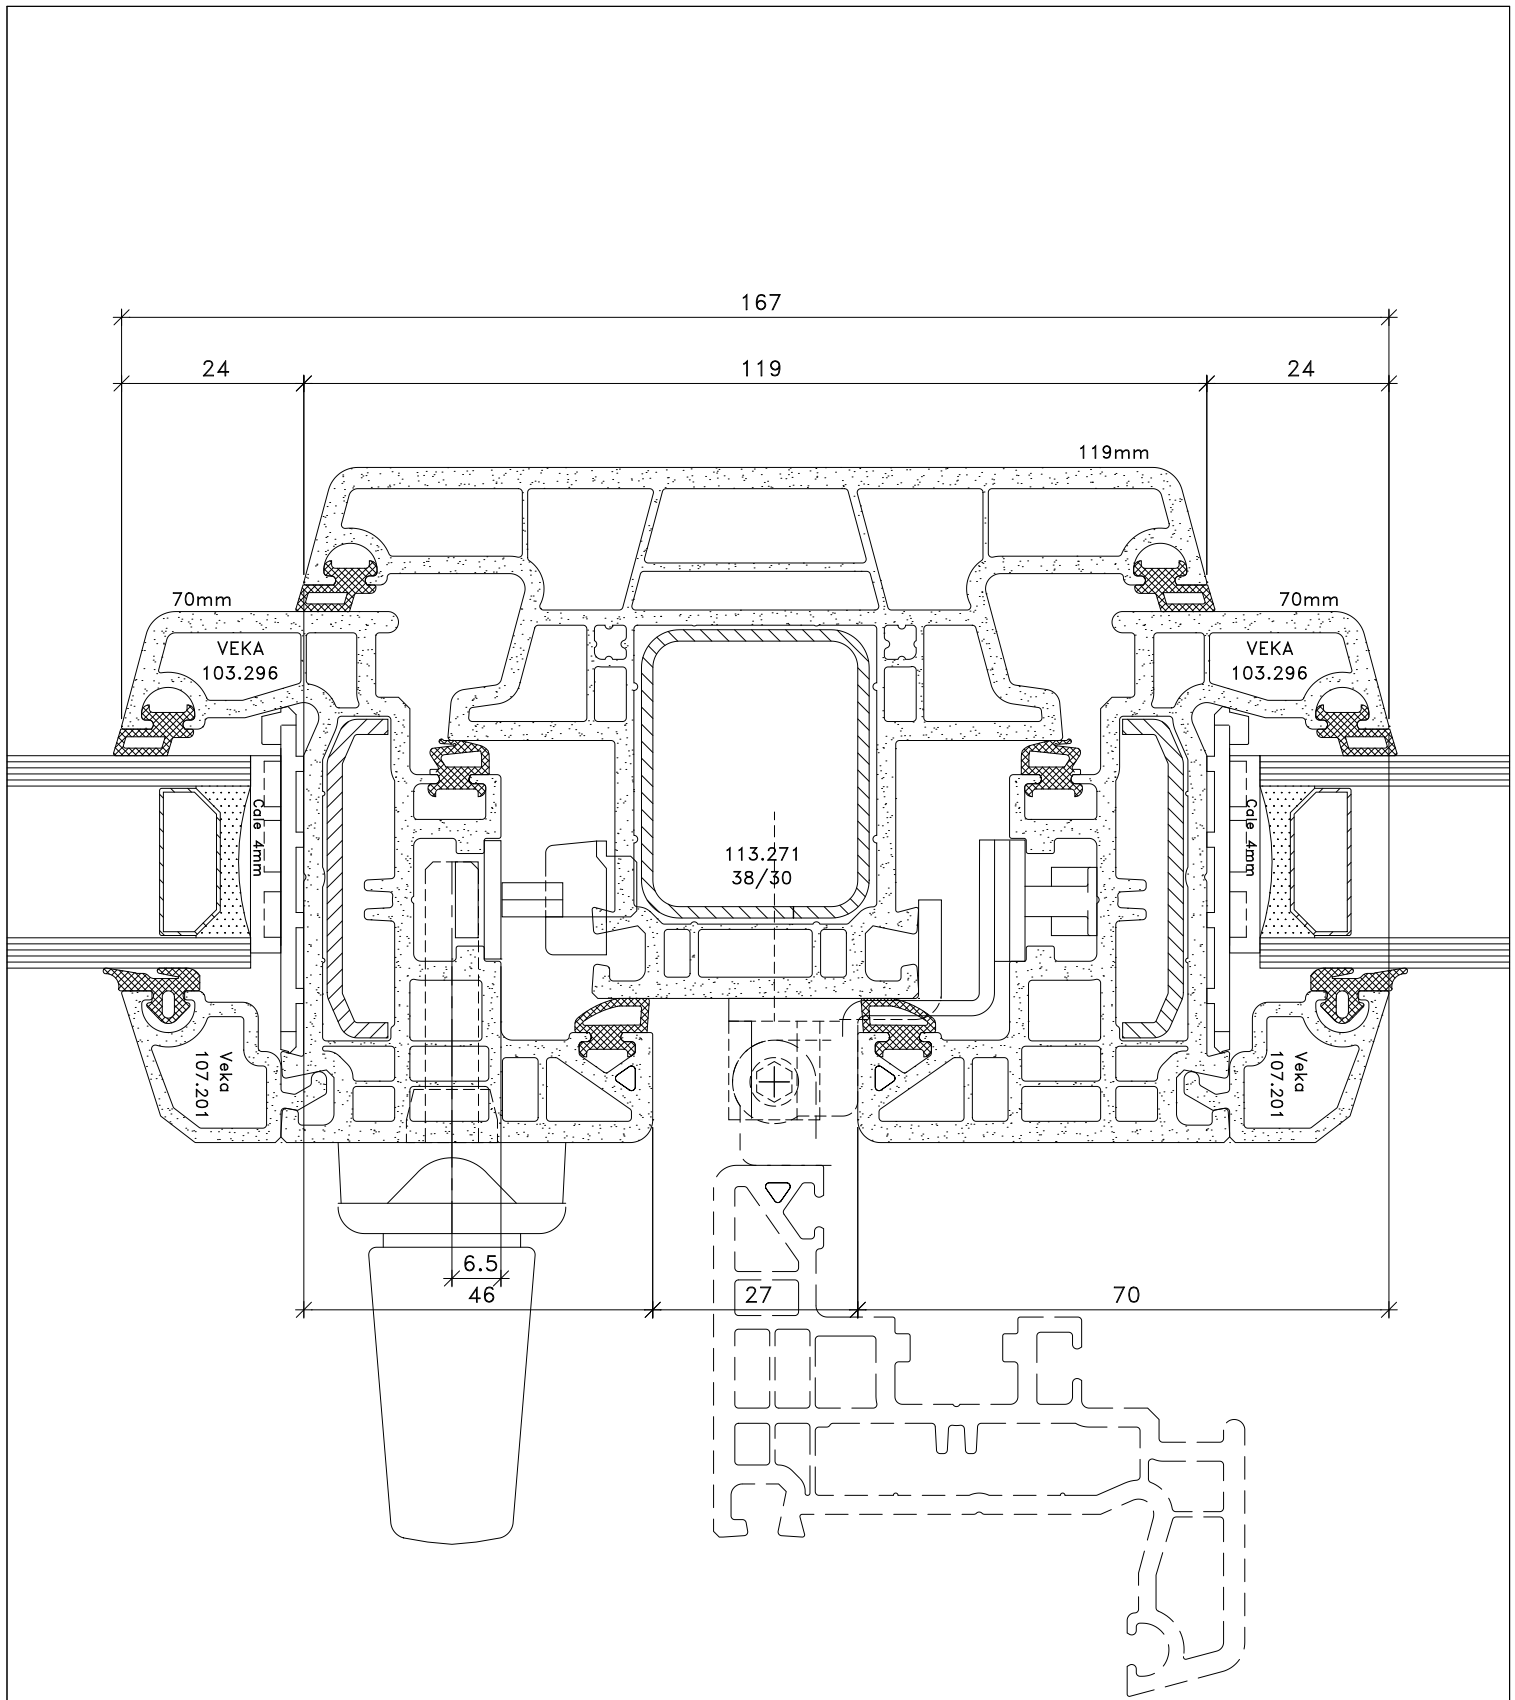

Fen?tre PVC LINE Soft
MD 70 Meneau

Sous r?serve de modifications pour
adaptation au progr?s technique

MD70_MEN_1

Echelle:	1:1
Date dessin:	11.04.07
Remplace version du	
Visa de contr?le:	Visa de lib?ration:
Date:	Date: