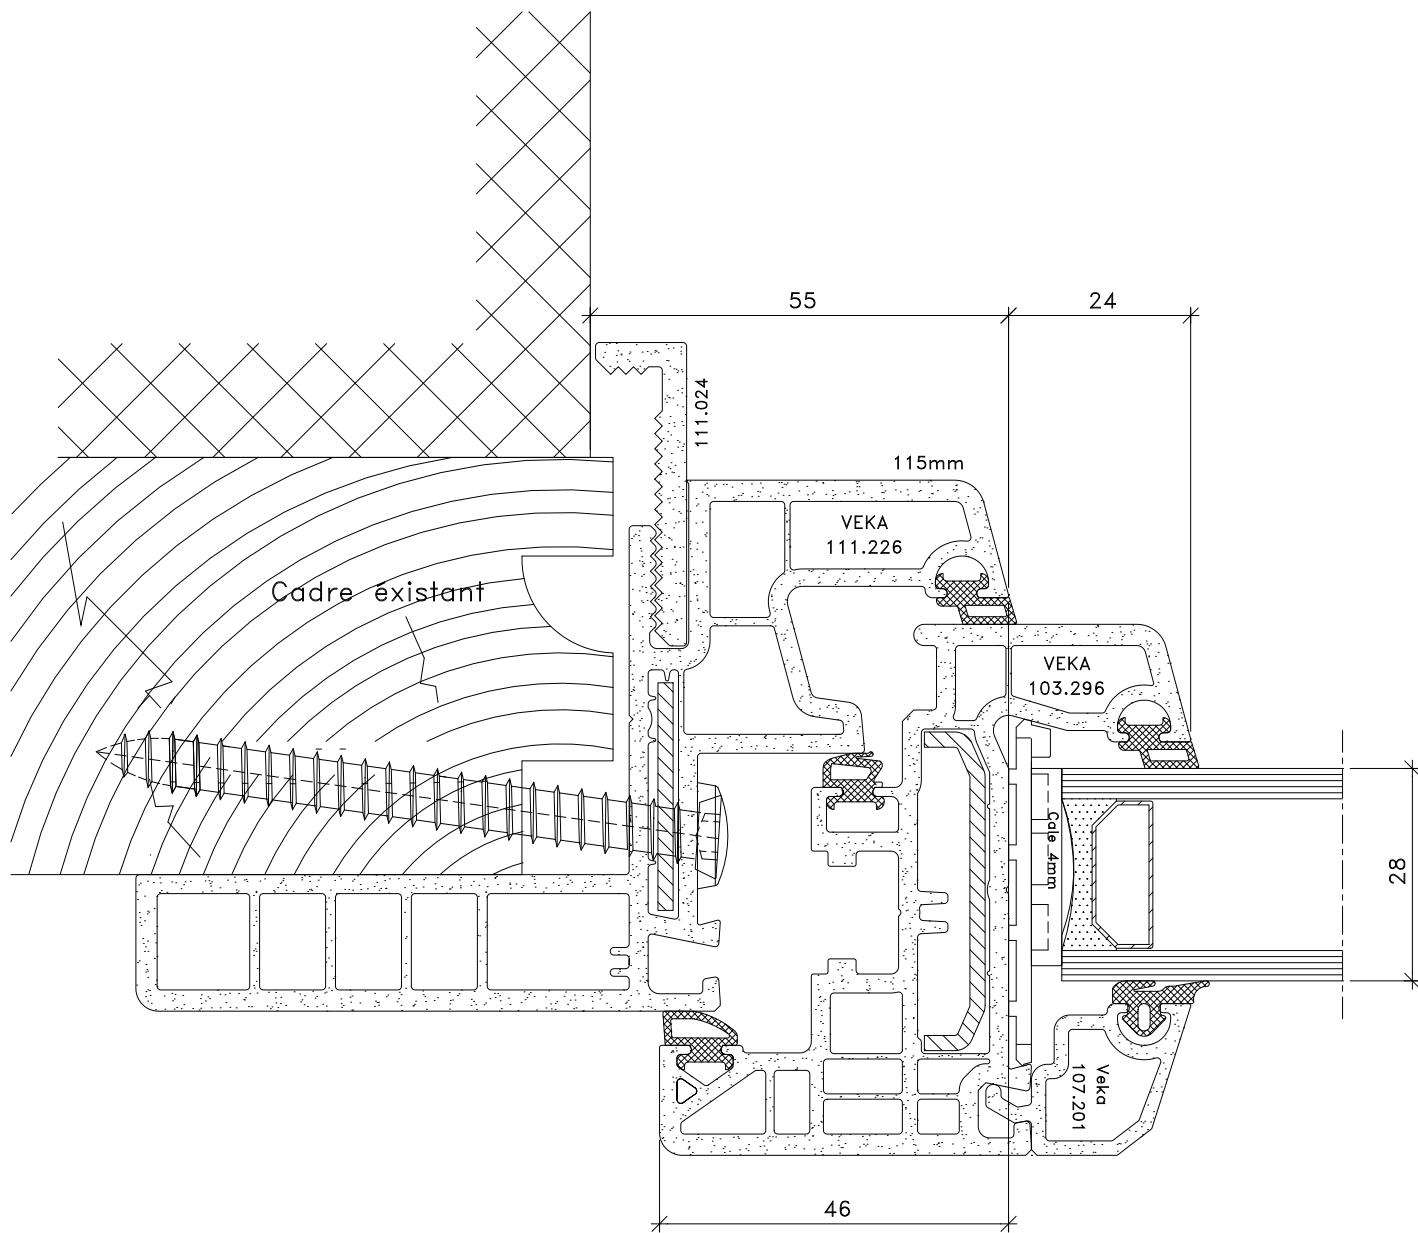

Fen?tre PVC LINE Soft  
 MD70 Réno Lat. Déligné

Sous réserve de modifications pour adaptation au progrès technique

MD70\_RE\_LAT\_1

Echelle:	1:1
Date dessin:	11.04.07
Remplace version du	
Visa de contrôle:	Visa de libération:
Date:	Date:

Fen?tre PVC <sup>LINE</sup> Soft  
 MD70 Réno Lat. Non\_Déliné

Sous réserve de modifications pour adaptation au progrès technique

MD70\_RE\_LAT\_2

Echelle: 1:1  
 Date dessin: 11.04.07  
 Remplace version du  
 Visa de contrôle: Visa de libération: