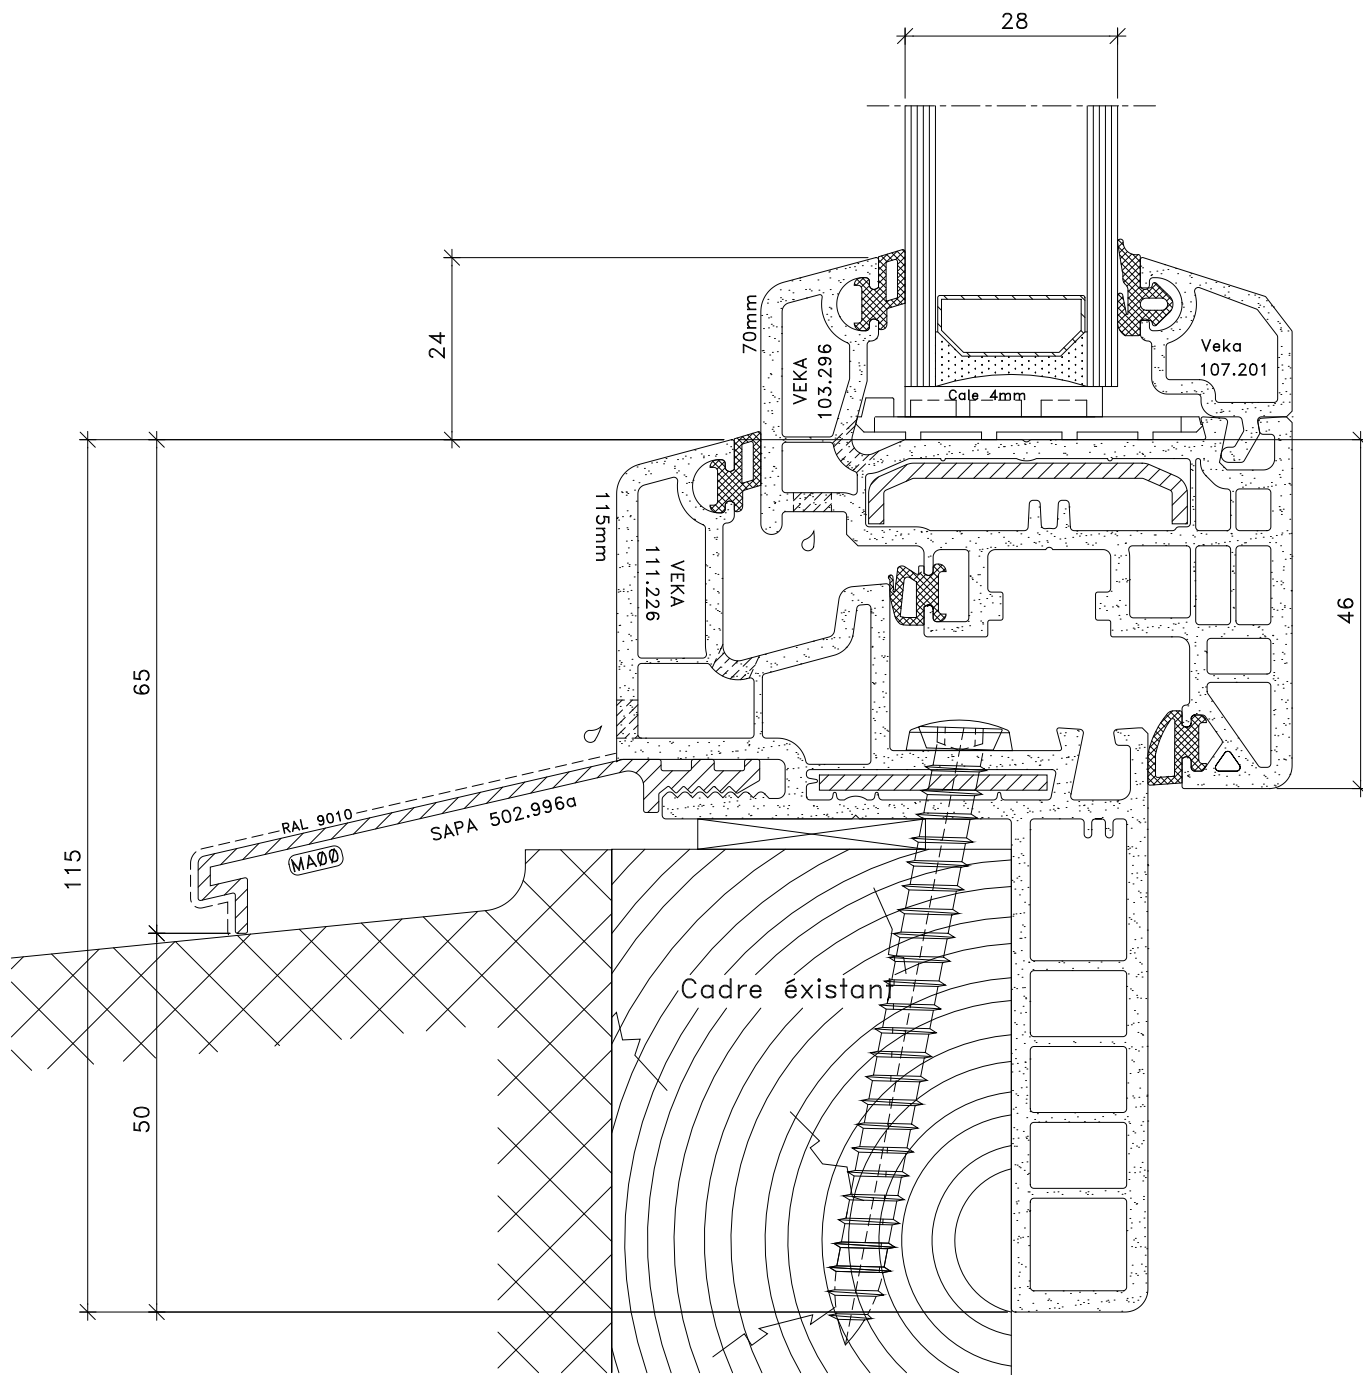

Fen?tre PVC LINE Soft  
 MD70 Réno Bas MA02

Sous réserve de modifications pour adaptation au progrès technique

MD70\_RE\_BAS\_3

Echelle:	1:1
Date dessin:	11.04.07
Remplace version du	
Visa de contrôle:	Visa de libération:
Date:	Date:

Fen?tre PVC LINE Soft  
 MD70 Réno Lat. Déligné

Sous réserve de modifications pour adaptation au progrès technique

MD70\_RE\_LAT\_1

Echelle:	1:1
Date dessin:	11.04.07
Remplace version du	
Visa de contrôle:	Visa de libération:
Date:	Date: