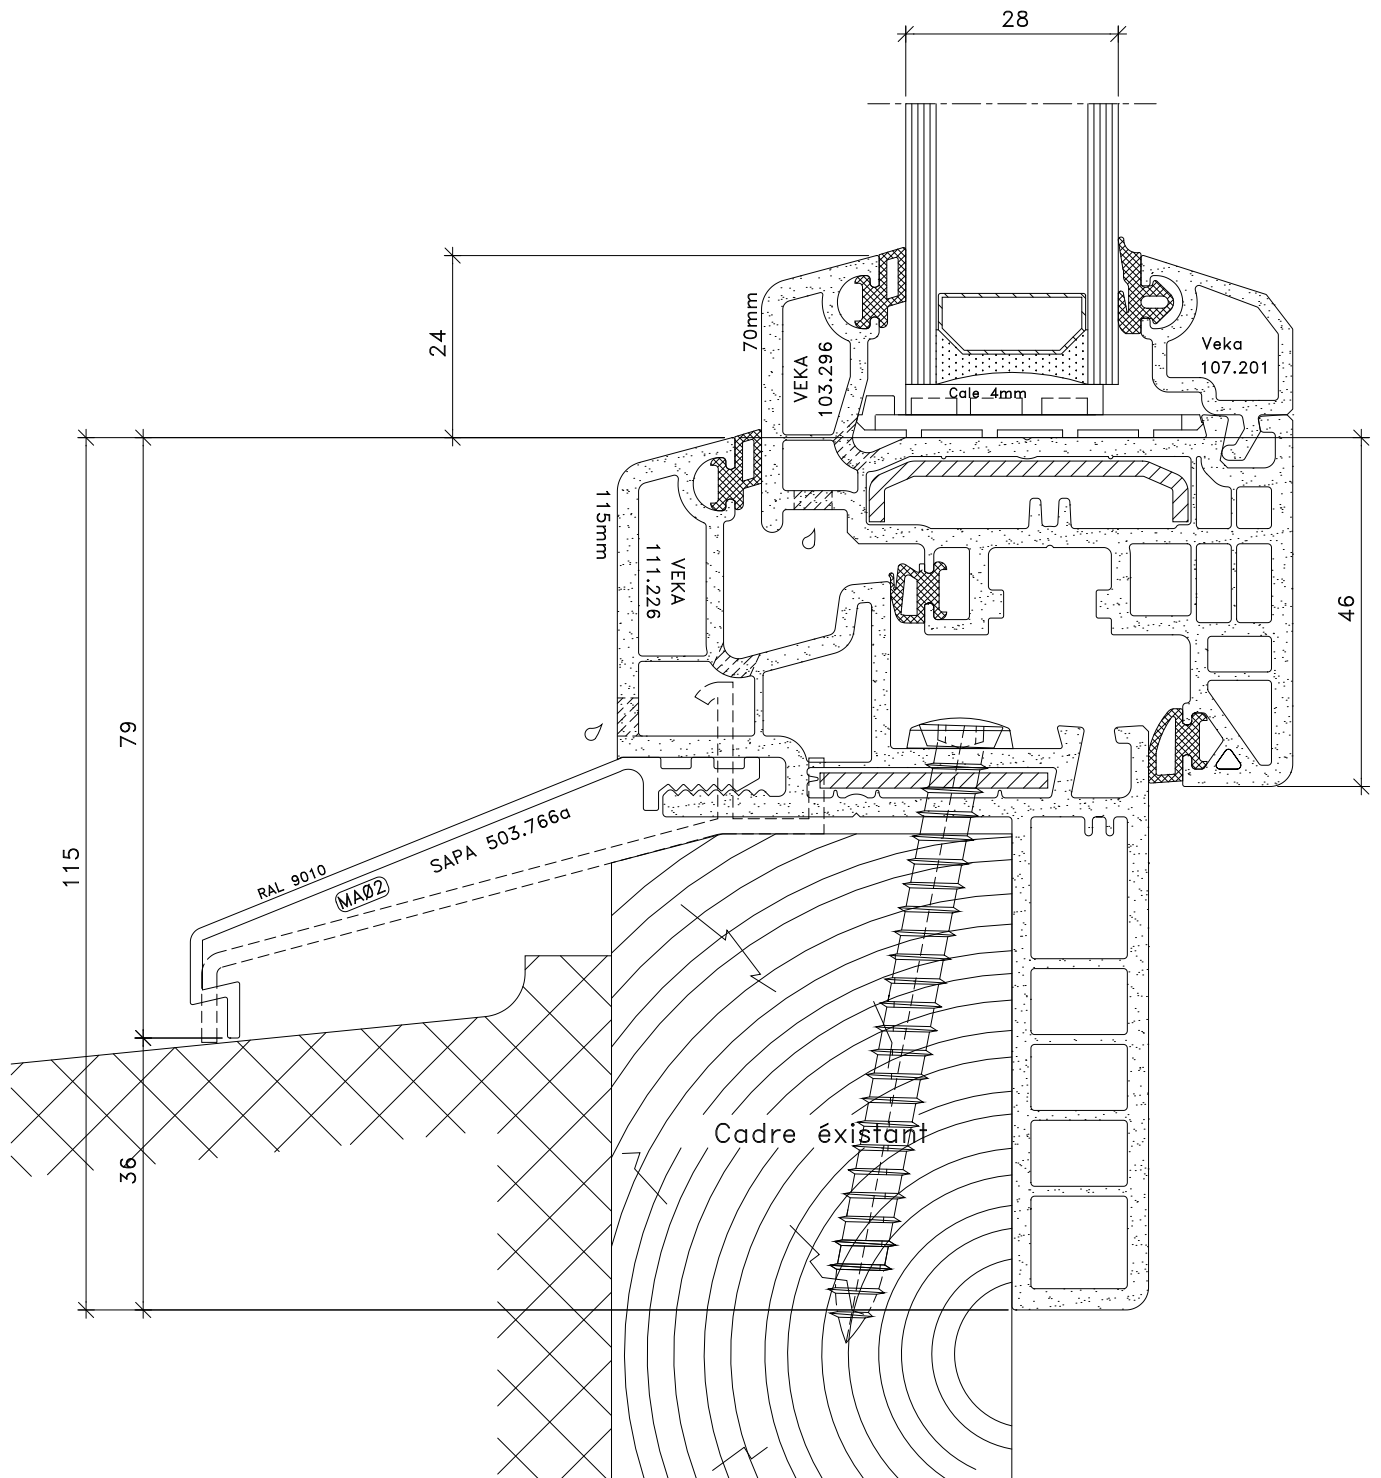

Fen?tre PVC LINE Soft  
 MD 70 Médián standard

Sous réserve de modifications pour adaptation au progrès technique

MD70\_MIL\_1

Echelle:	1:1
Date dessin:	11.04.07
Remplace version du	
Visa de contrôle:	Visa de libération:
Date:	Date:

Fen?tre PVC LINE Soft  
 MD 70 Meneau

Sous r?serve de modifications pour  
 adaptation au progr?s technique

MD70\_MEN\_1

Echelle:	1:1
Date dessin:	11.04.07
Remplace version du	
Visa de contr?le:	Visa de lib?ration:
Date:	Date: